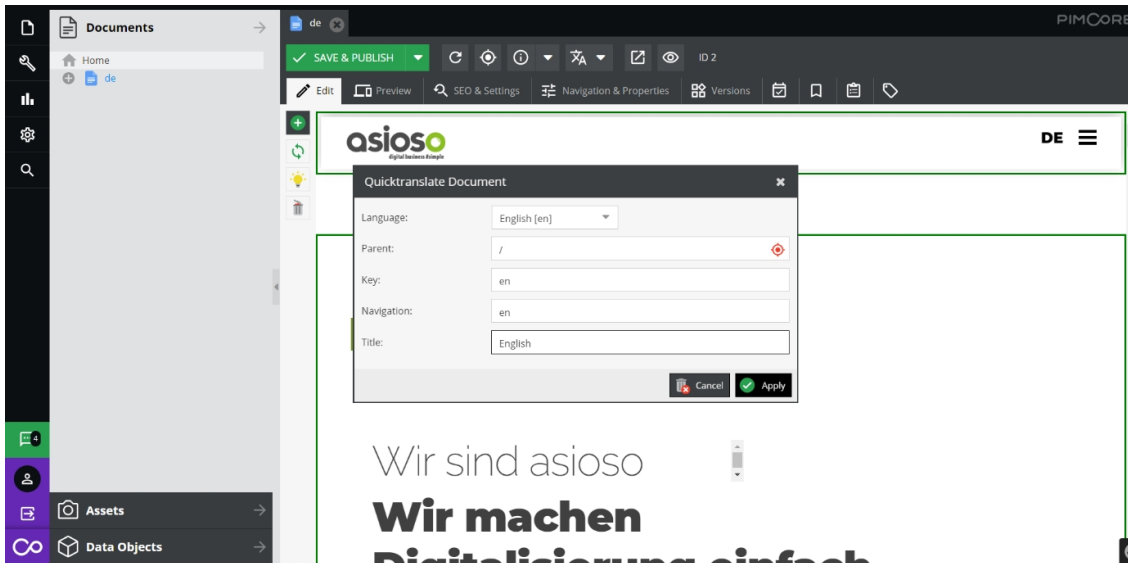

asioso entwickelt DeepL QuickTranslate für Pimcore

Das DeepL Modul im Einsatz

Das asioso DeepL Translator Modul übersetzt ganze Dokumente, einzelne Textabschnitte oder Absätze sowie Produktdaten mit wenigen Klicks ganz einfach und schnell in eine beliebige Sprache. Generell kann jede Sprache in eine andere übersetzt werden. Momentan bietet unser DeepL Translator folgende Sprachen an: Deutsch, Englisch, Französisch, Spanisch, Portugiesisch, Italienisch, Niederländisch, Polnisch, Russisch, Japanisch und Chinesisch (vereinfacht). Durch die Nutzung von künstlicher Intelligenz sind die Übersetzungen von höchster Qualität. Überzeugt Euch selbst!

"Wir möchten mit diesem Tool die Arbeit unserer Kunden effizienter machen und haben dafür DeepL als kostenloses Modul für Pimcore entwickelt.", sagt Goran Stefanovic, COO der asioso GmbH

Welche Anwendungsgebiete bietet der DeepL Translator?